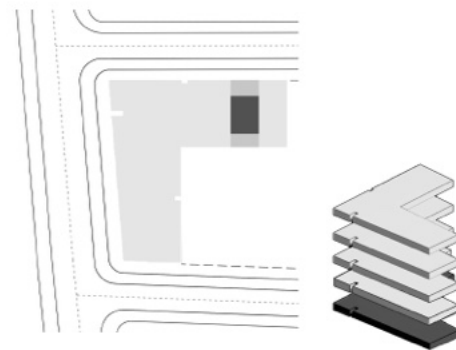

NJESI TREGTARE 103