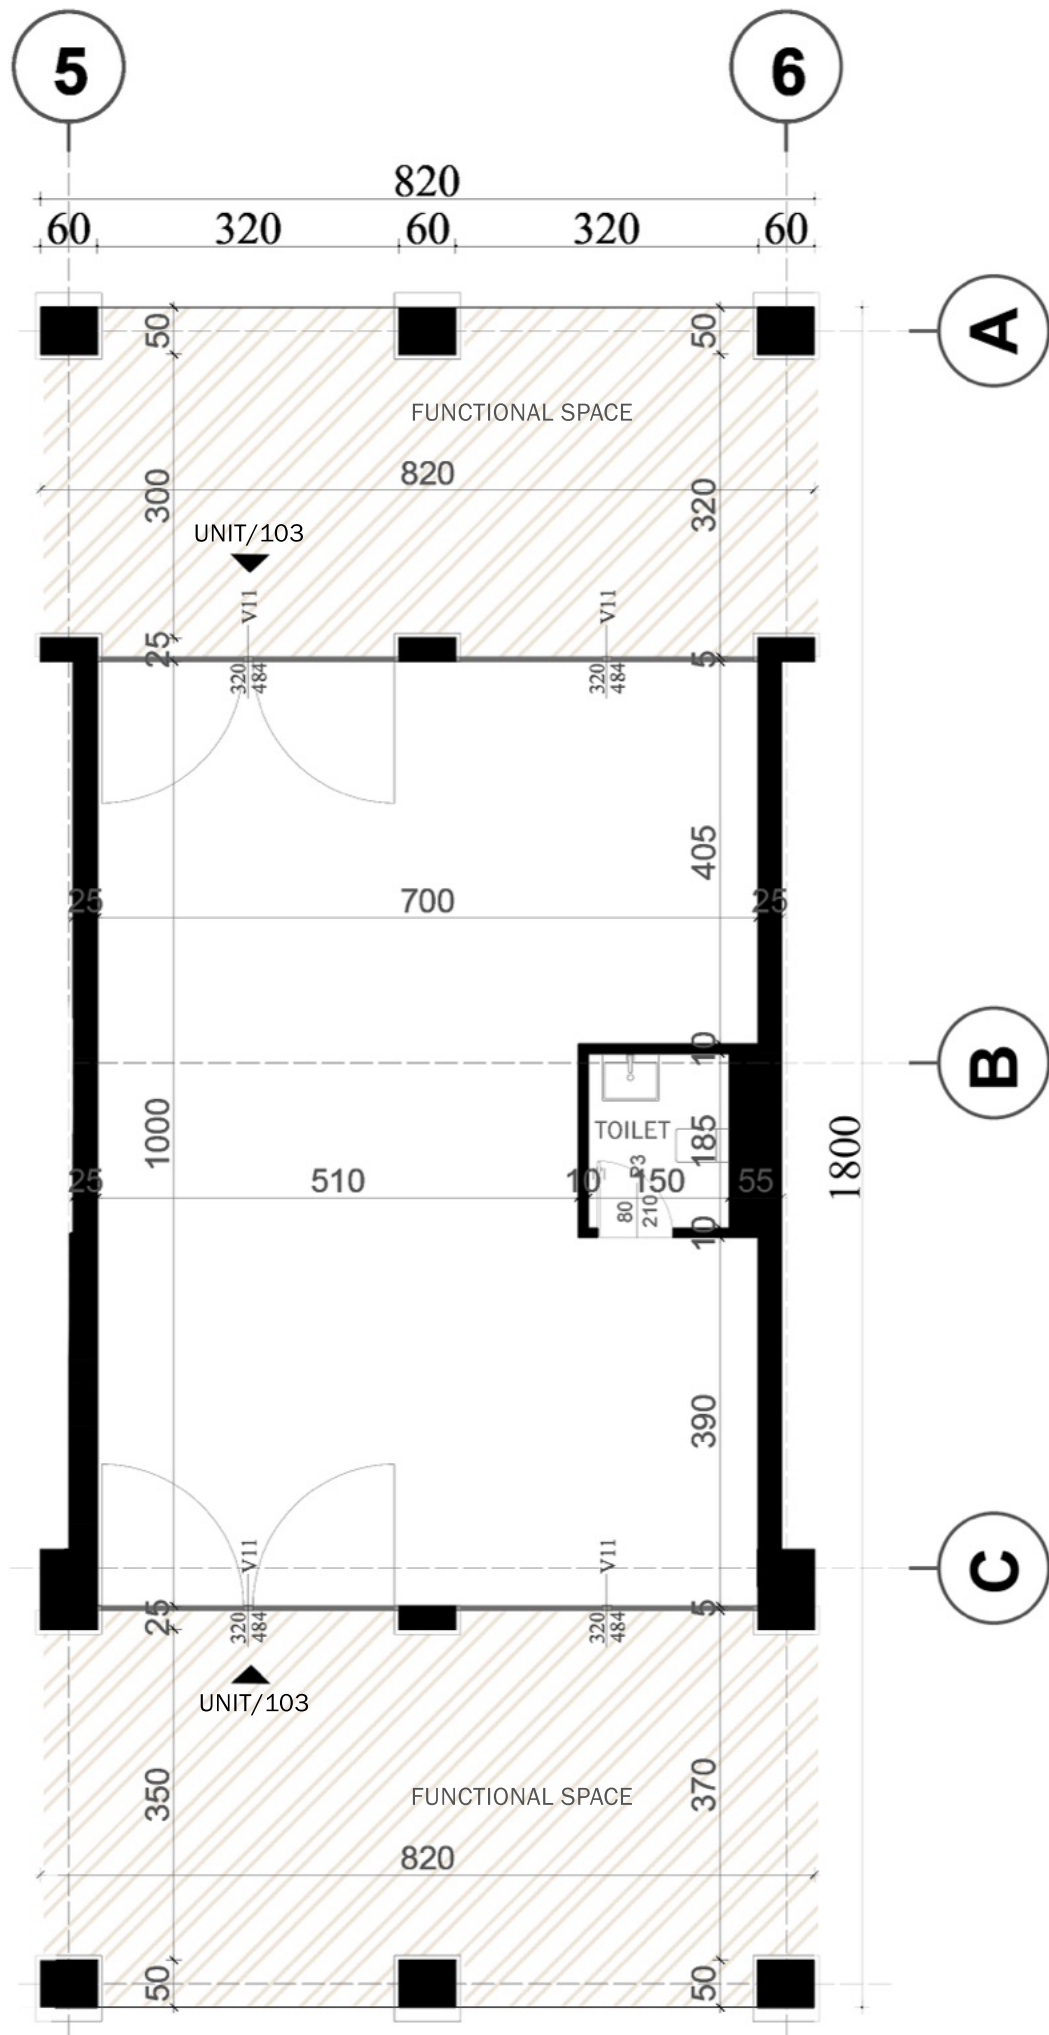

RESIDENTIAL COMPLEX

GROW GREEN

BUILDING 1

saas-architect.com

NJESI TREGTARE 103

NJESIA 103

KATI I PARE

KUOTA:

-0.68

SIPERFAQE E NJESIS:

76m²

HAPESIRE FUNKSIONALE:

55m²

ORIENTIMI:

VERI-JUG

NJESI TREGTARE 103