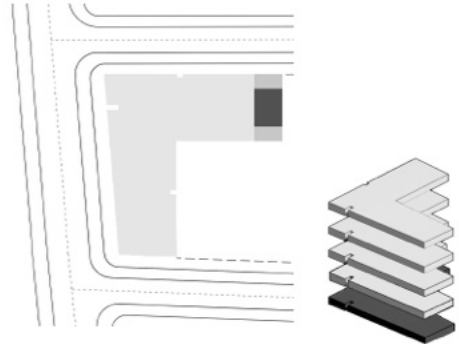

S
^
^
S

NJESI TREGTARE 104