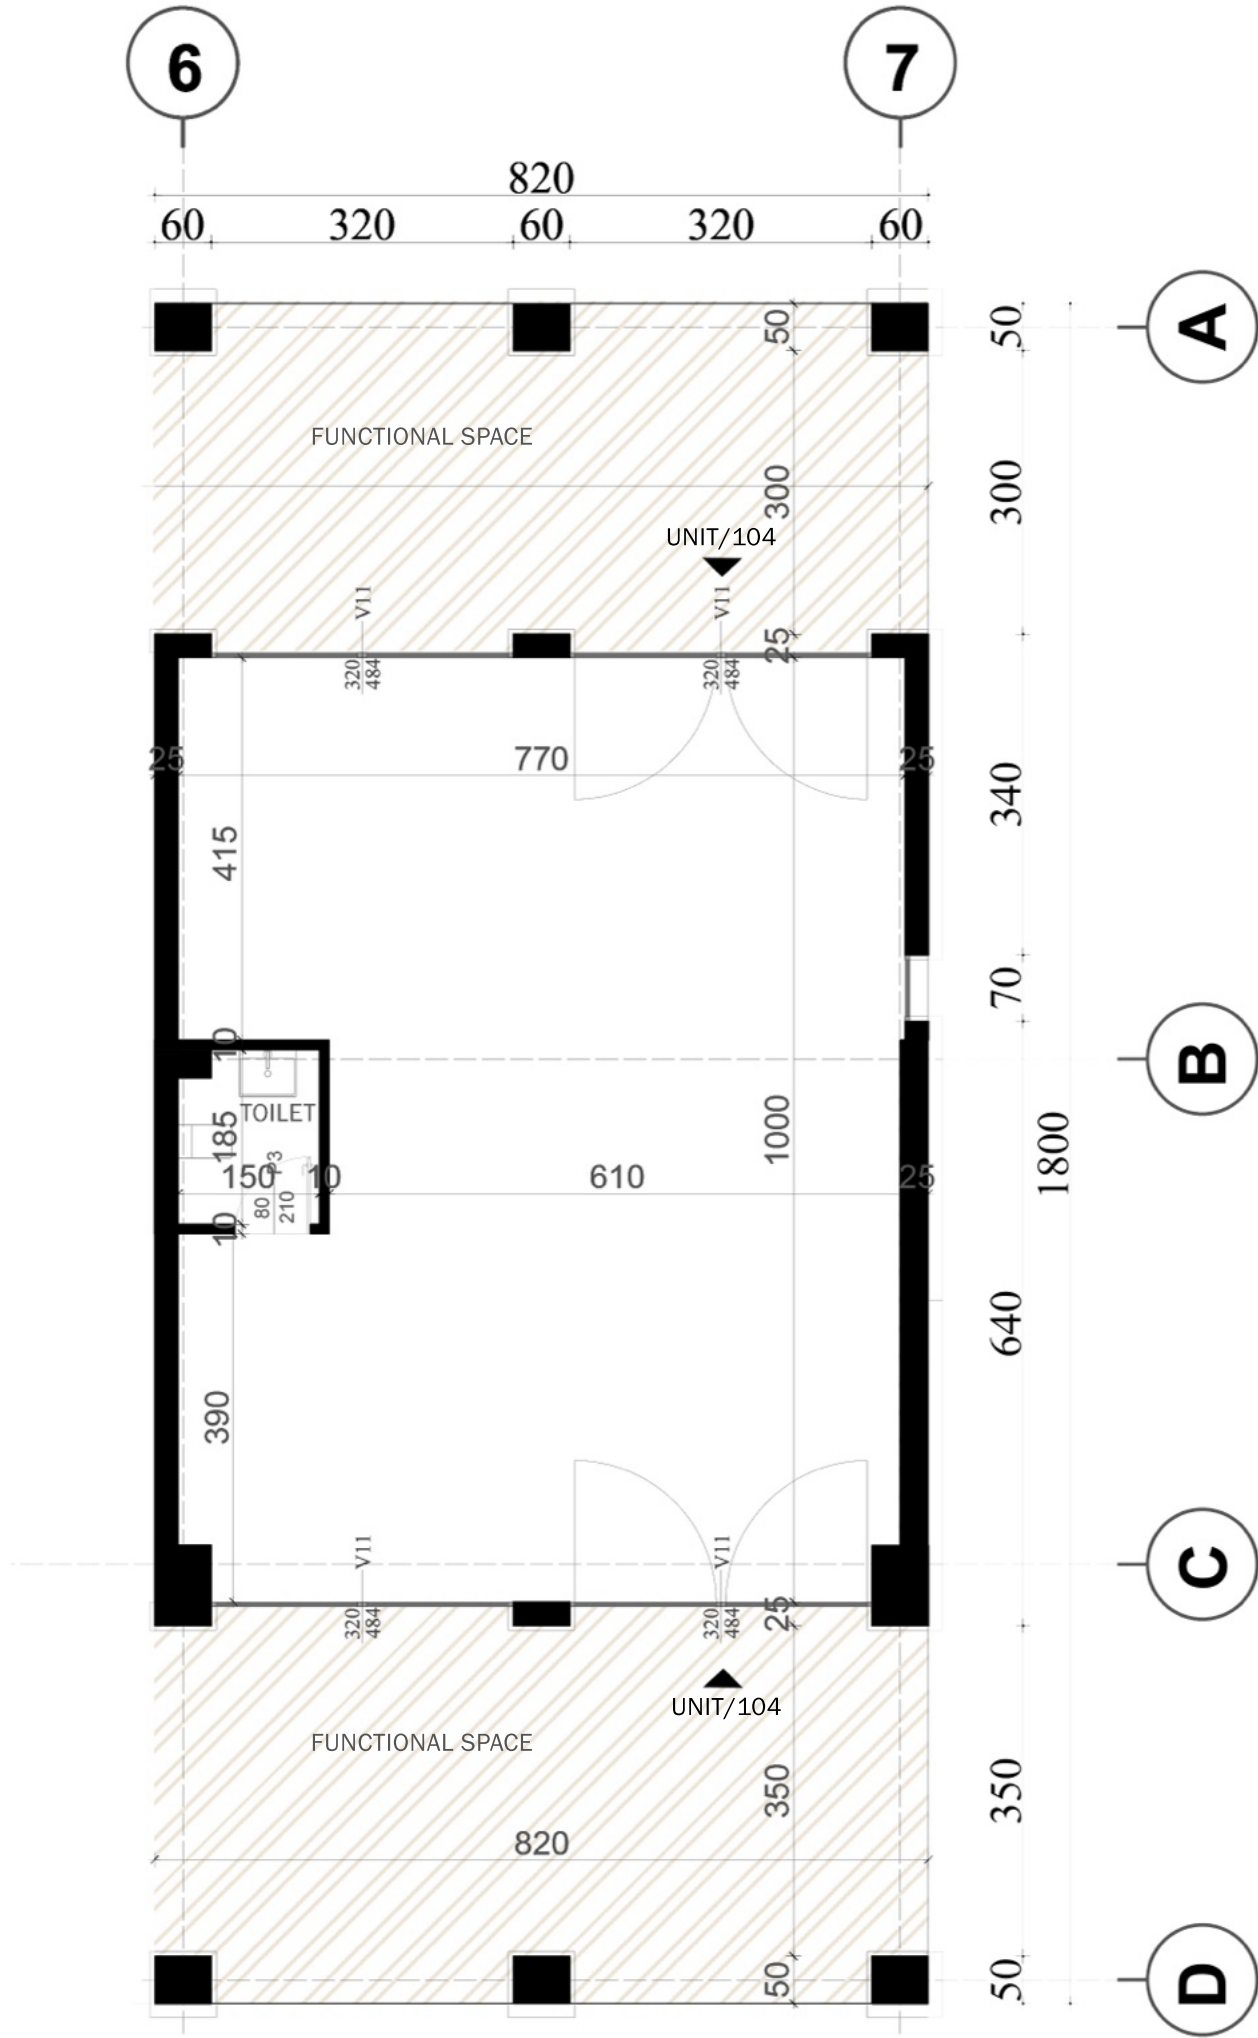

S
^
^
S

NJESI TREGTARE 104