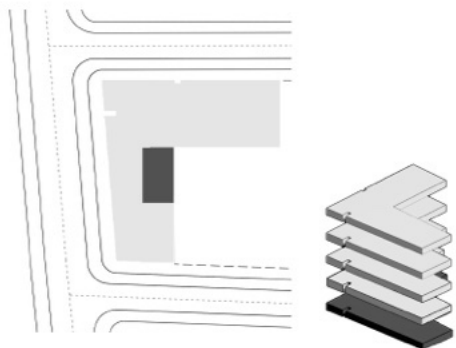

RESIDENTIAL COMPLEX

GROW GREEN

BUILDING 1

S
^
^
S

NJESI TREGTARE 105

NJESI 105

KATI I PARE

KUOTE:

-0.68

SIPERFAQE E NJESIS:

131m²

ORIENTIMI:

LINDJE

NJESI TREGTARE 105

S ^
^ S