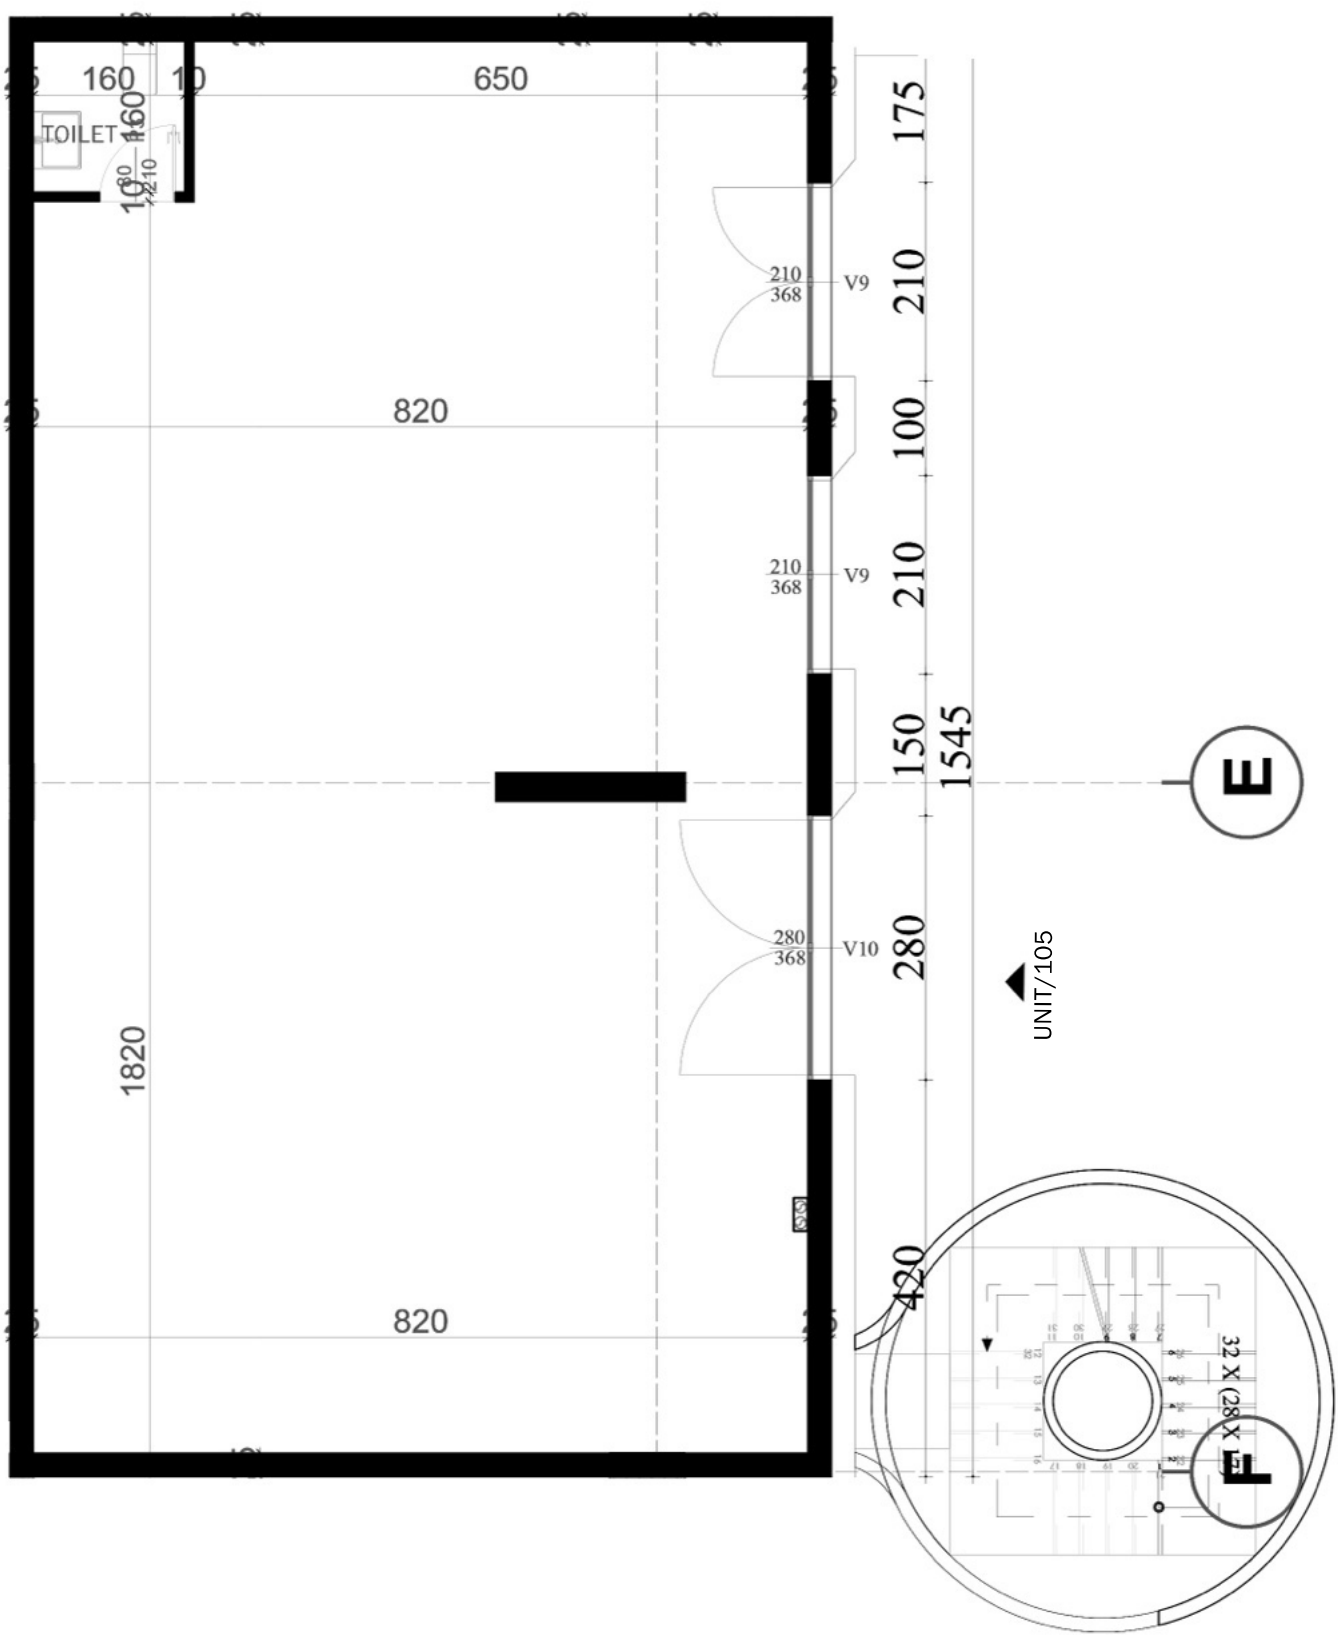

RESIDENTIAL COMPLEX

GROW GREEN

BUILDING 1

S
^
^
S

NJESI TREGTARE 105

NJESI 105

KATI I PARE

KUOTE:

-0.68

SIPERFAQE E NJESIS:

131m²

ORIENTIMI:

LINDJE

NJESI TREGTARE 105

S ^
^ S