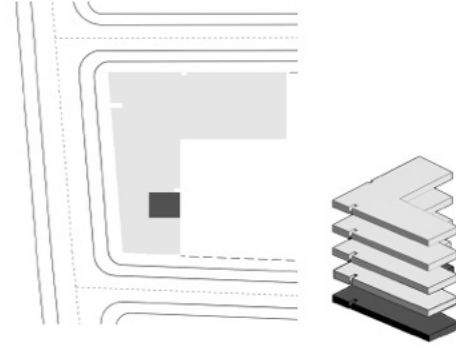

S ^
^ S

NJESI TREGTARE 106