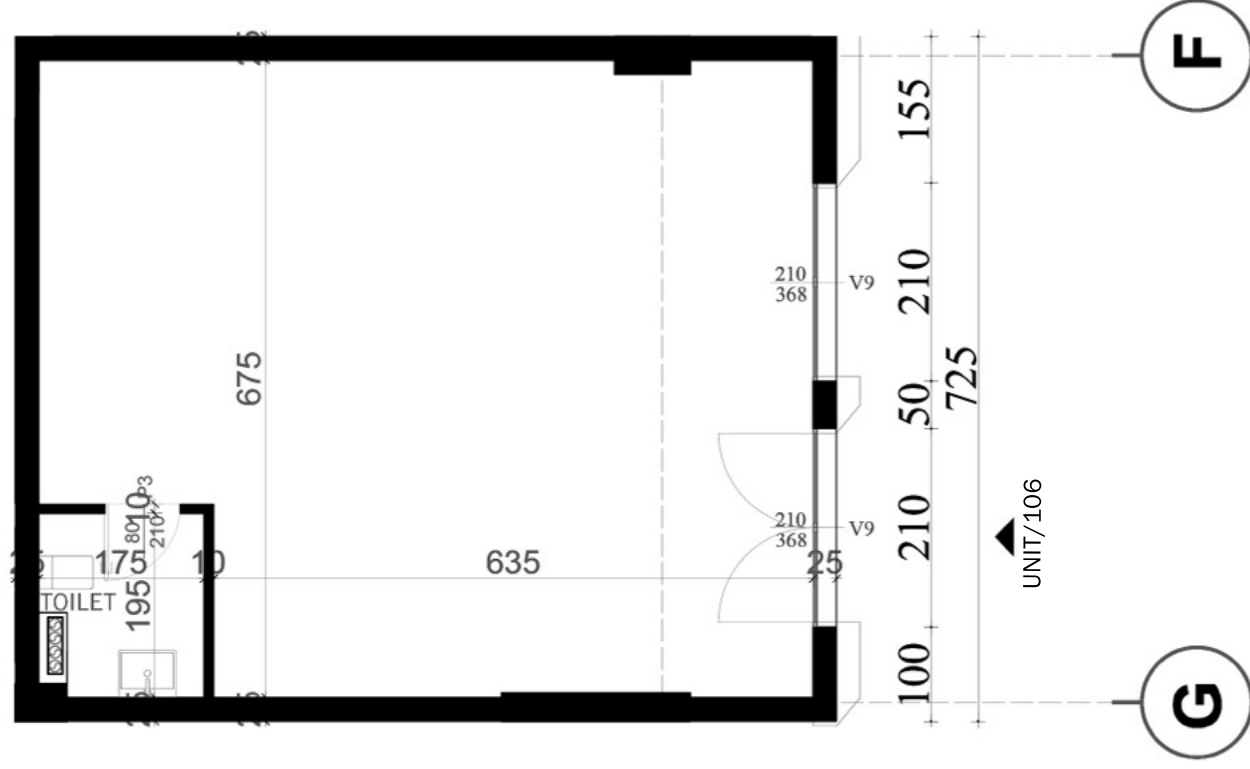

S ^
^ S

NJESI TREGTARE 106