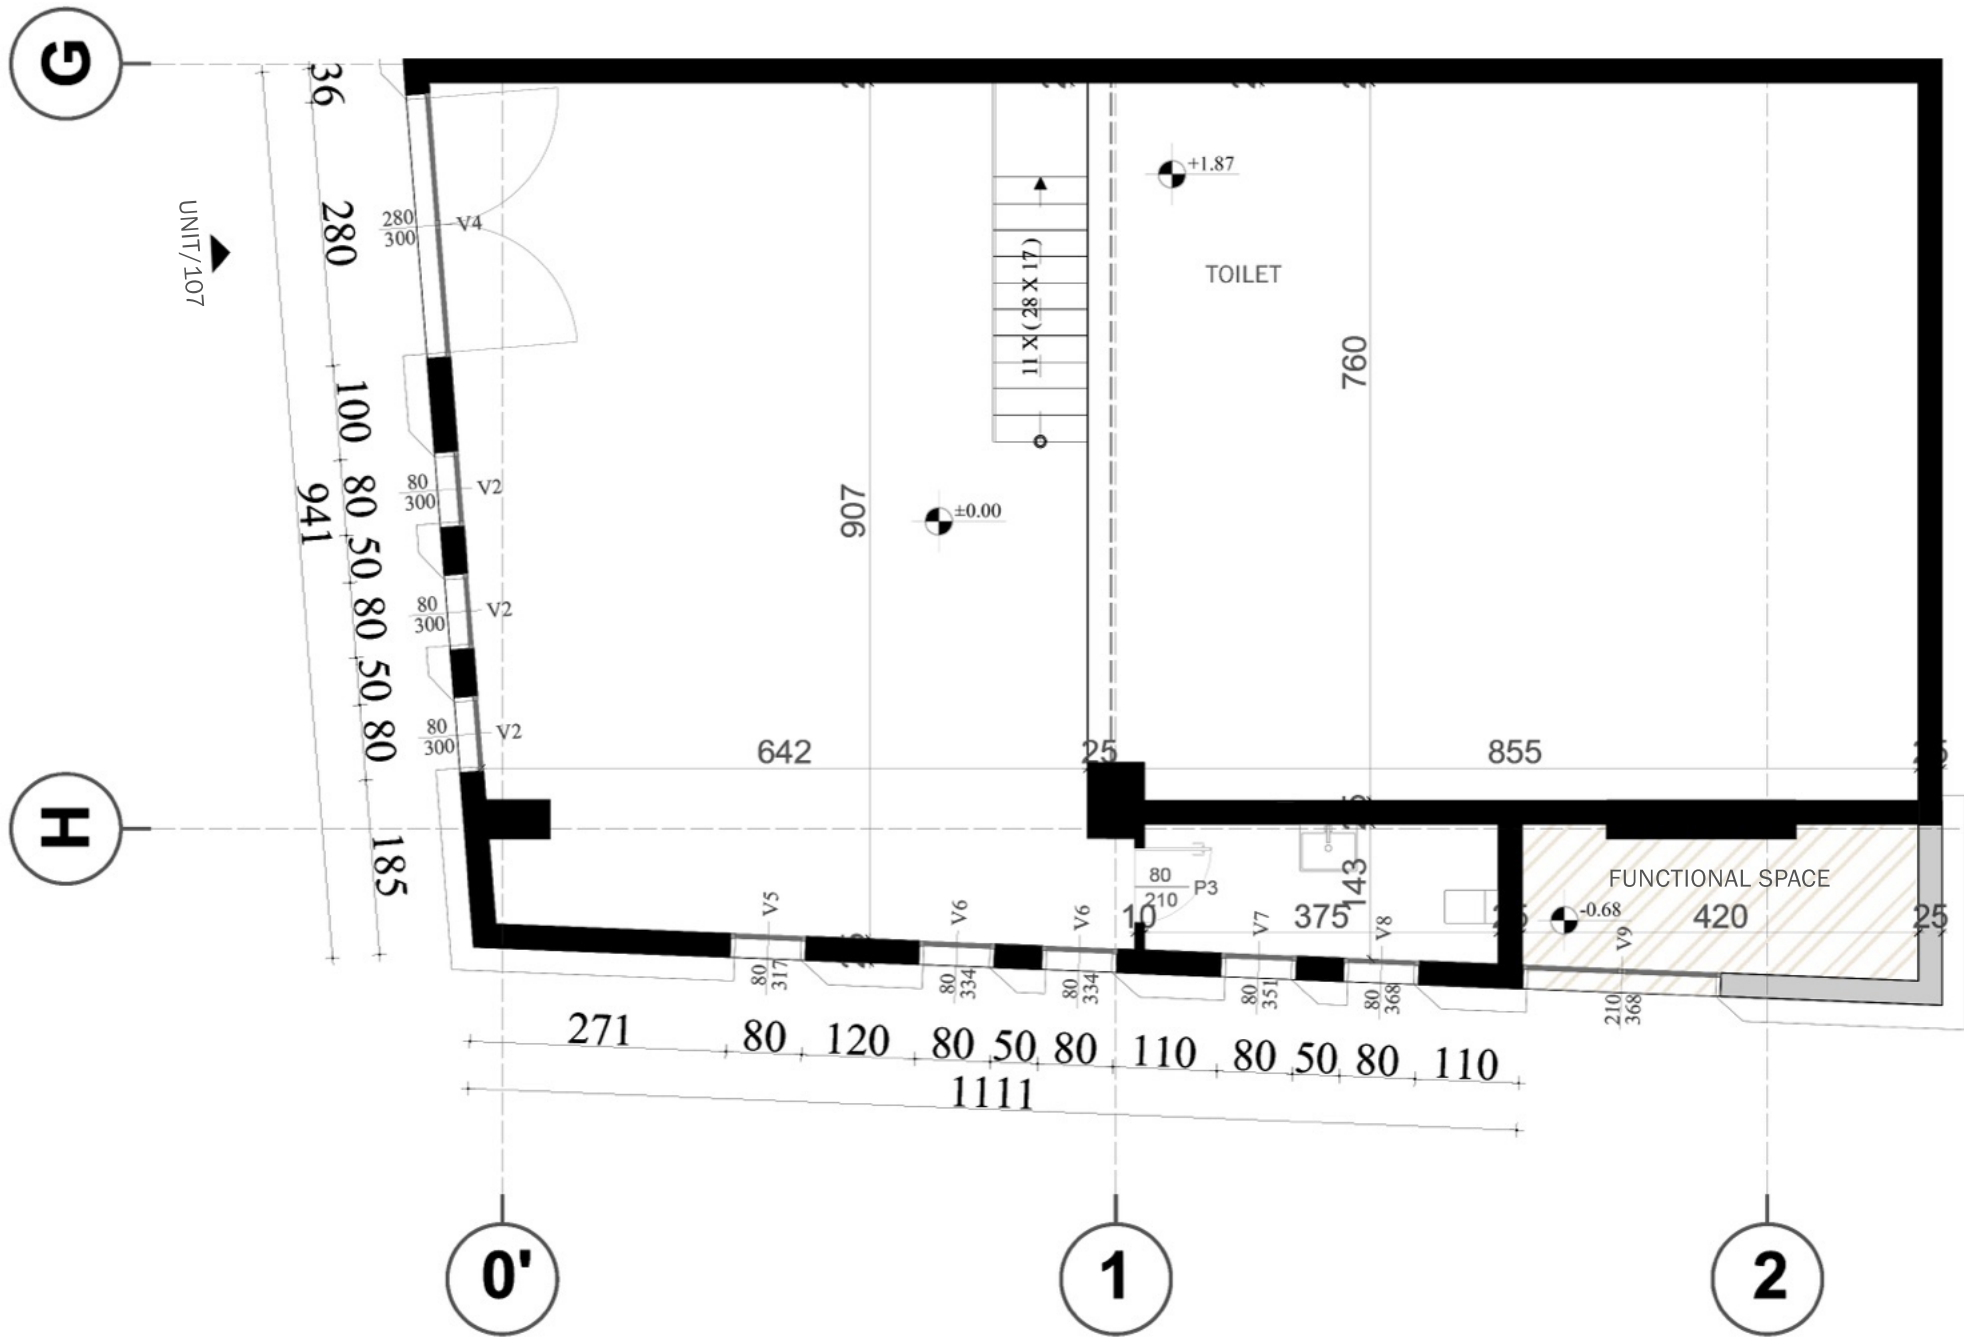

NJESI TREGTARE 107