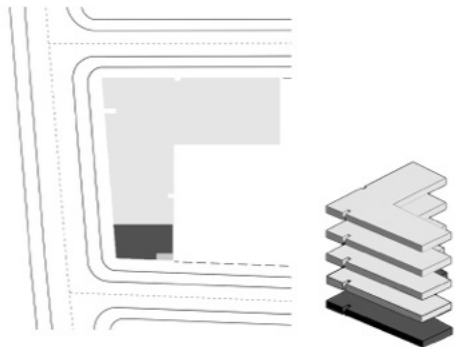

NJESI TREGTARE 107