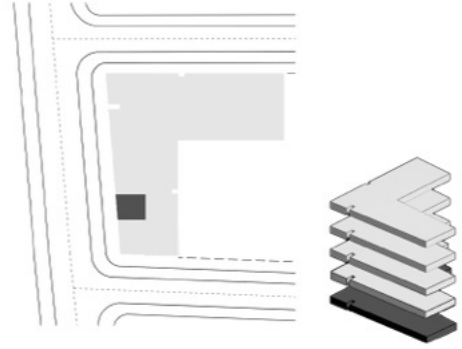

S ^
^ S

NJESI TREGTARE 108