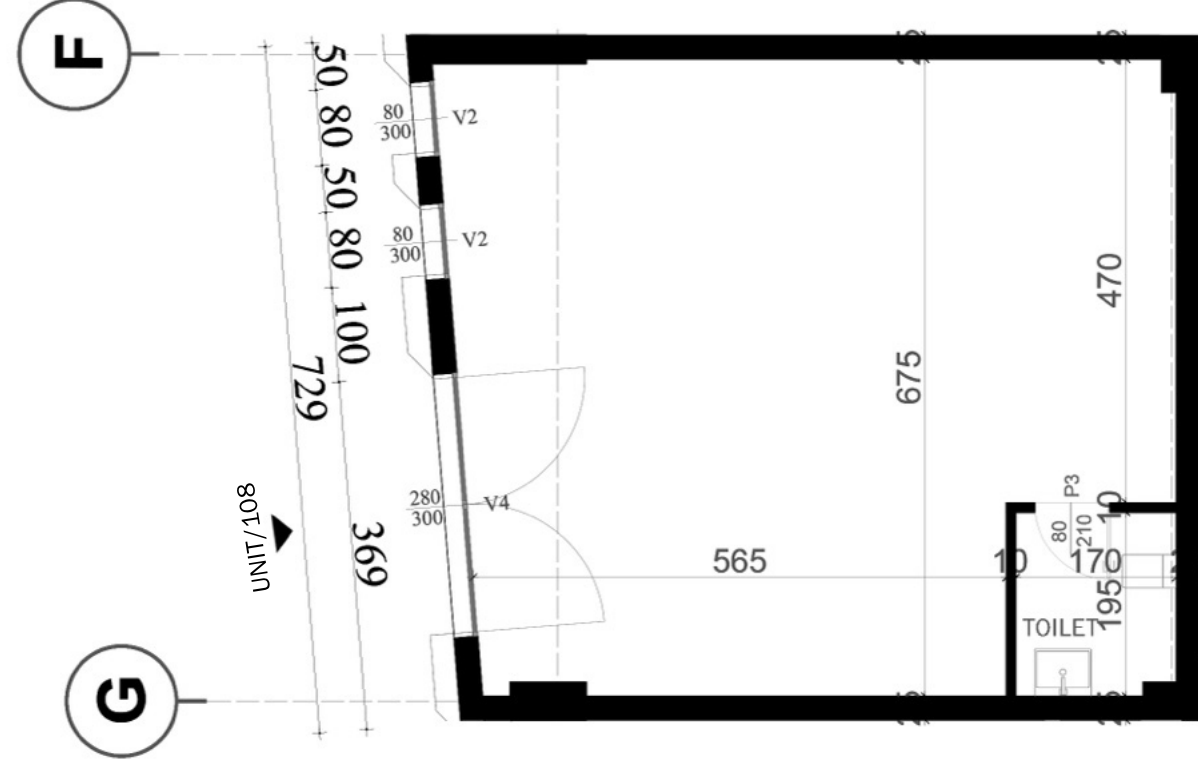

S ^
^ S

NJESI TREGTARE 108