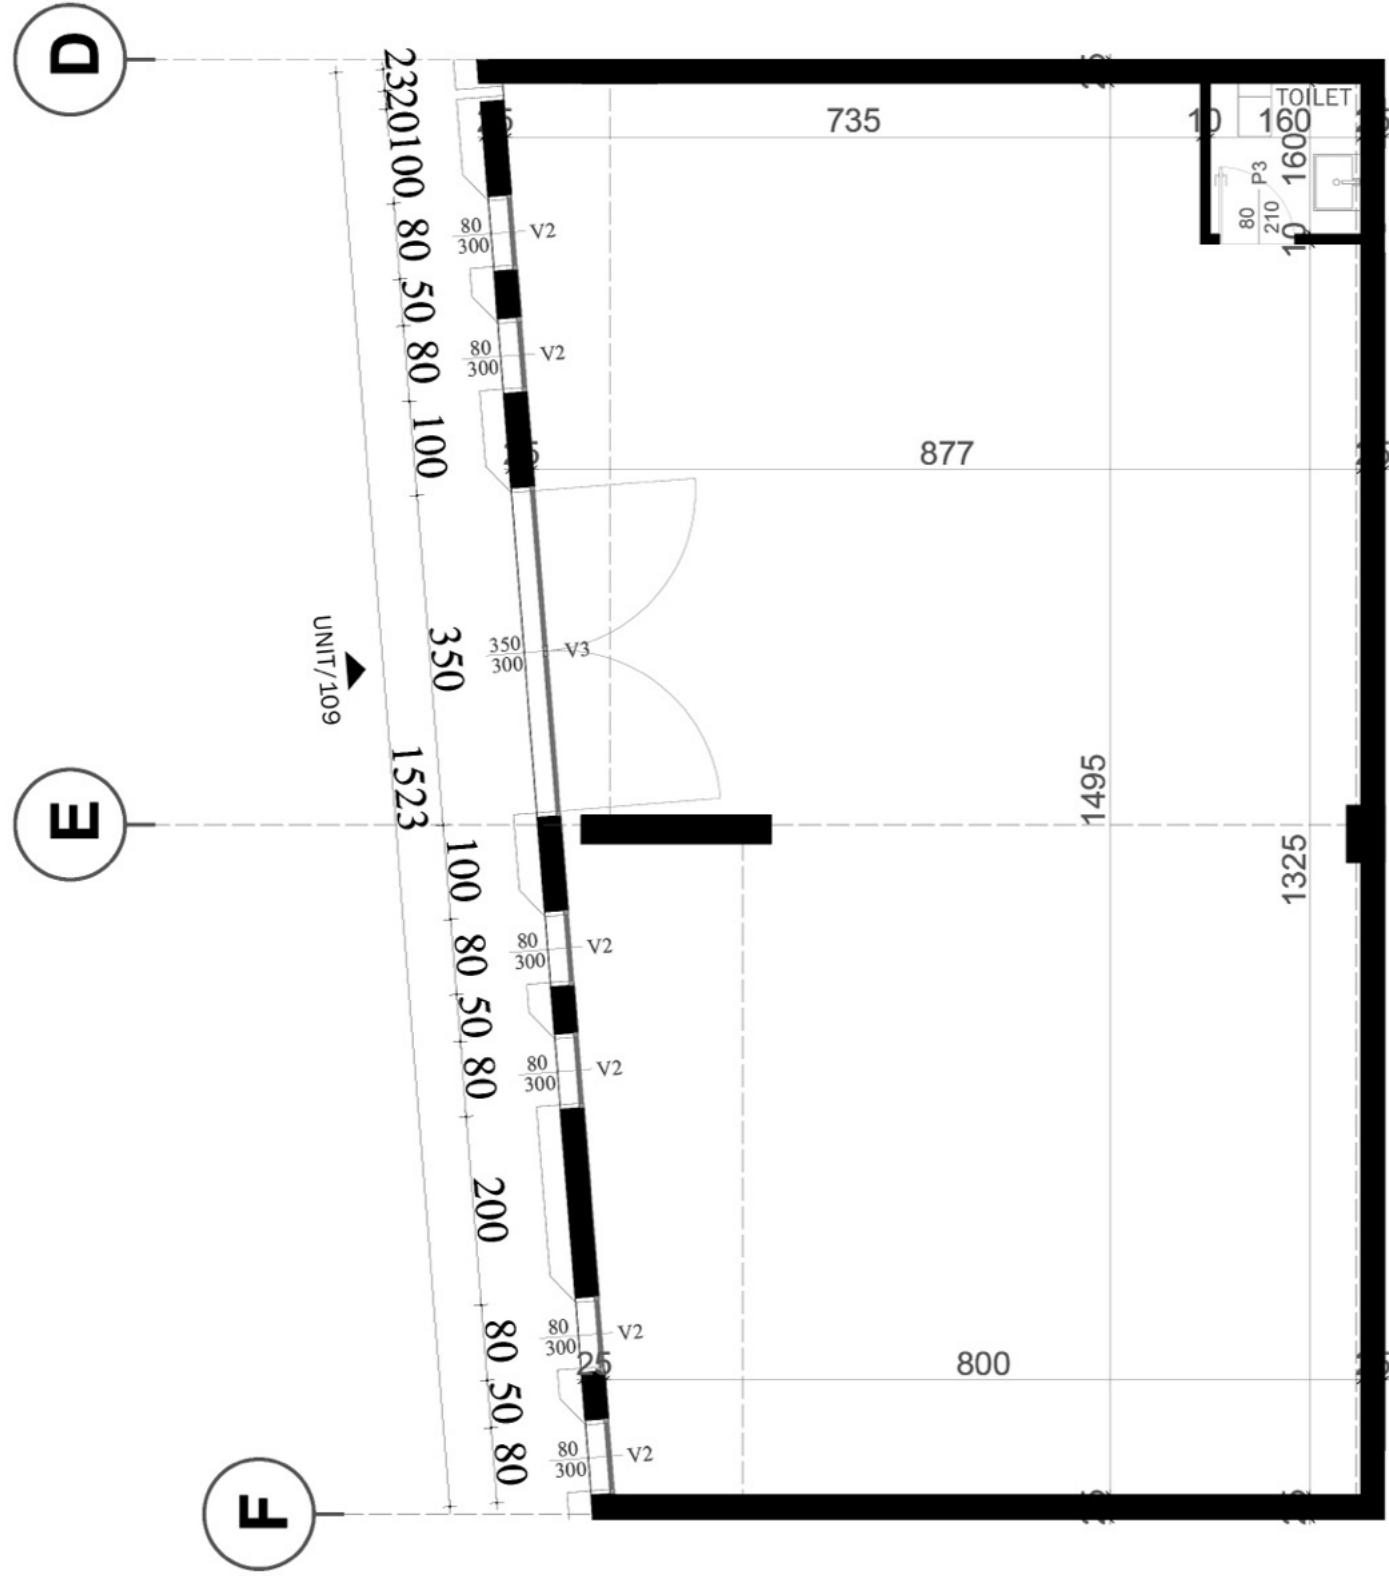

S
^
^
S

NJESI TREGTARE 109