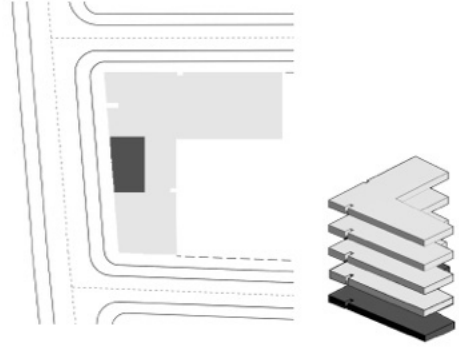

S
^
^
S

NJESI TREGTARE 109