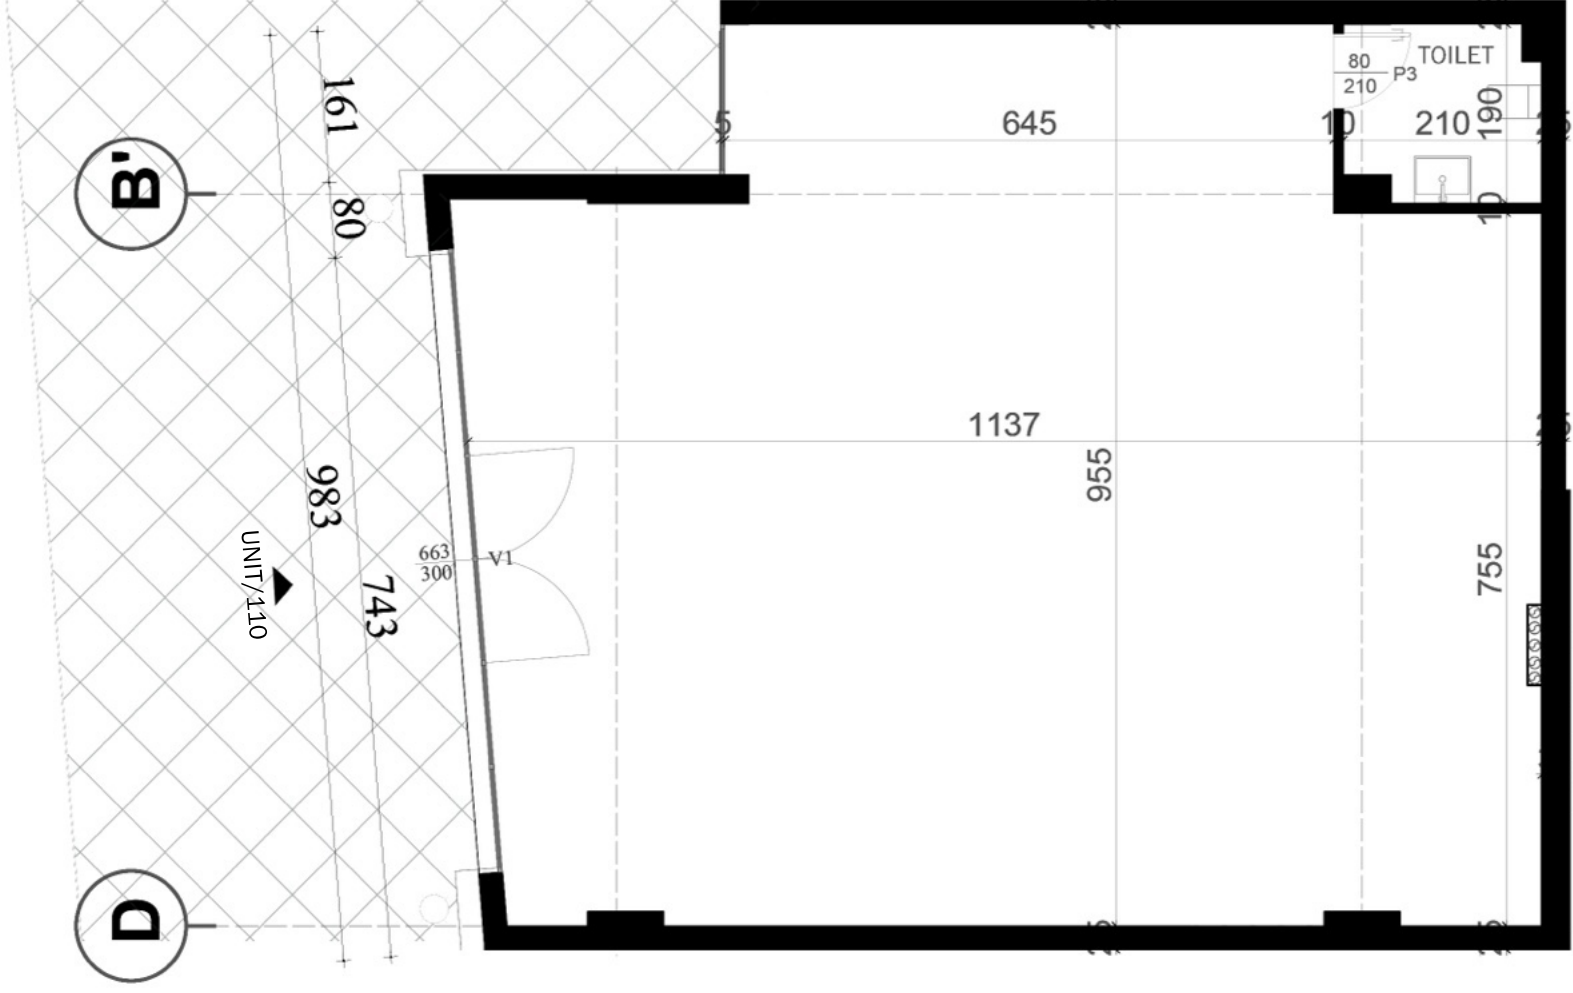

S
^
^
S

NJESI TREGTARE 110