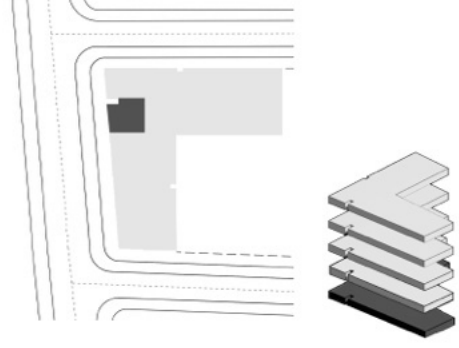

S
^
^
S

NJESI TREGTARE 110